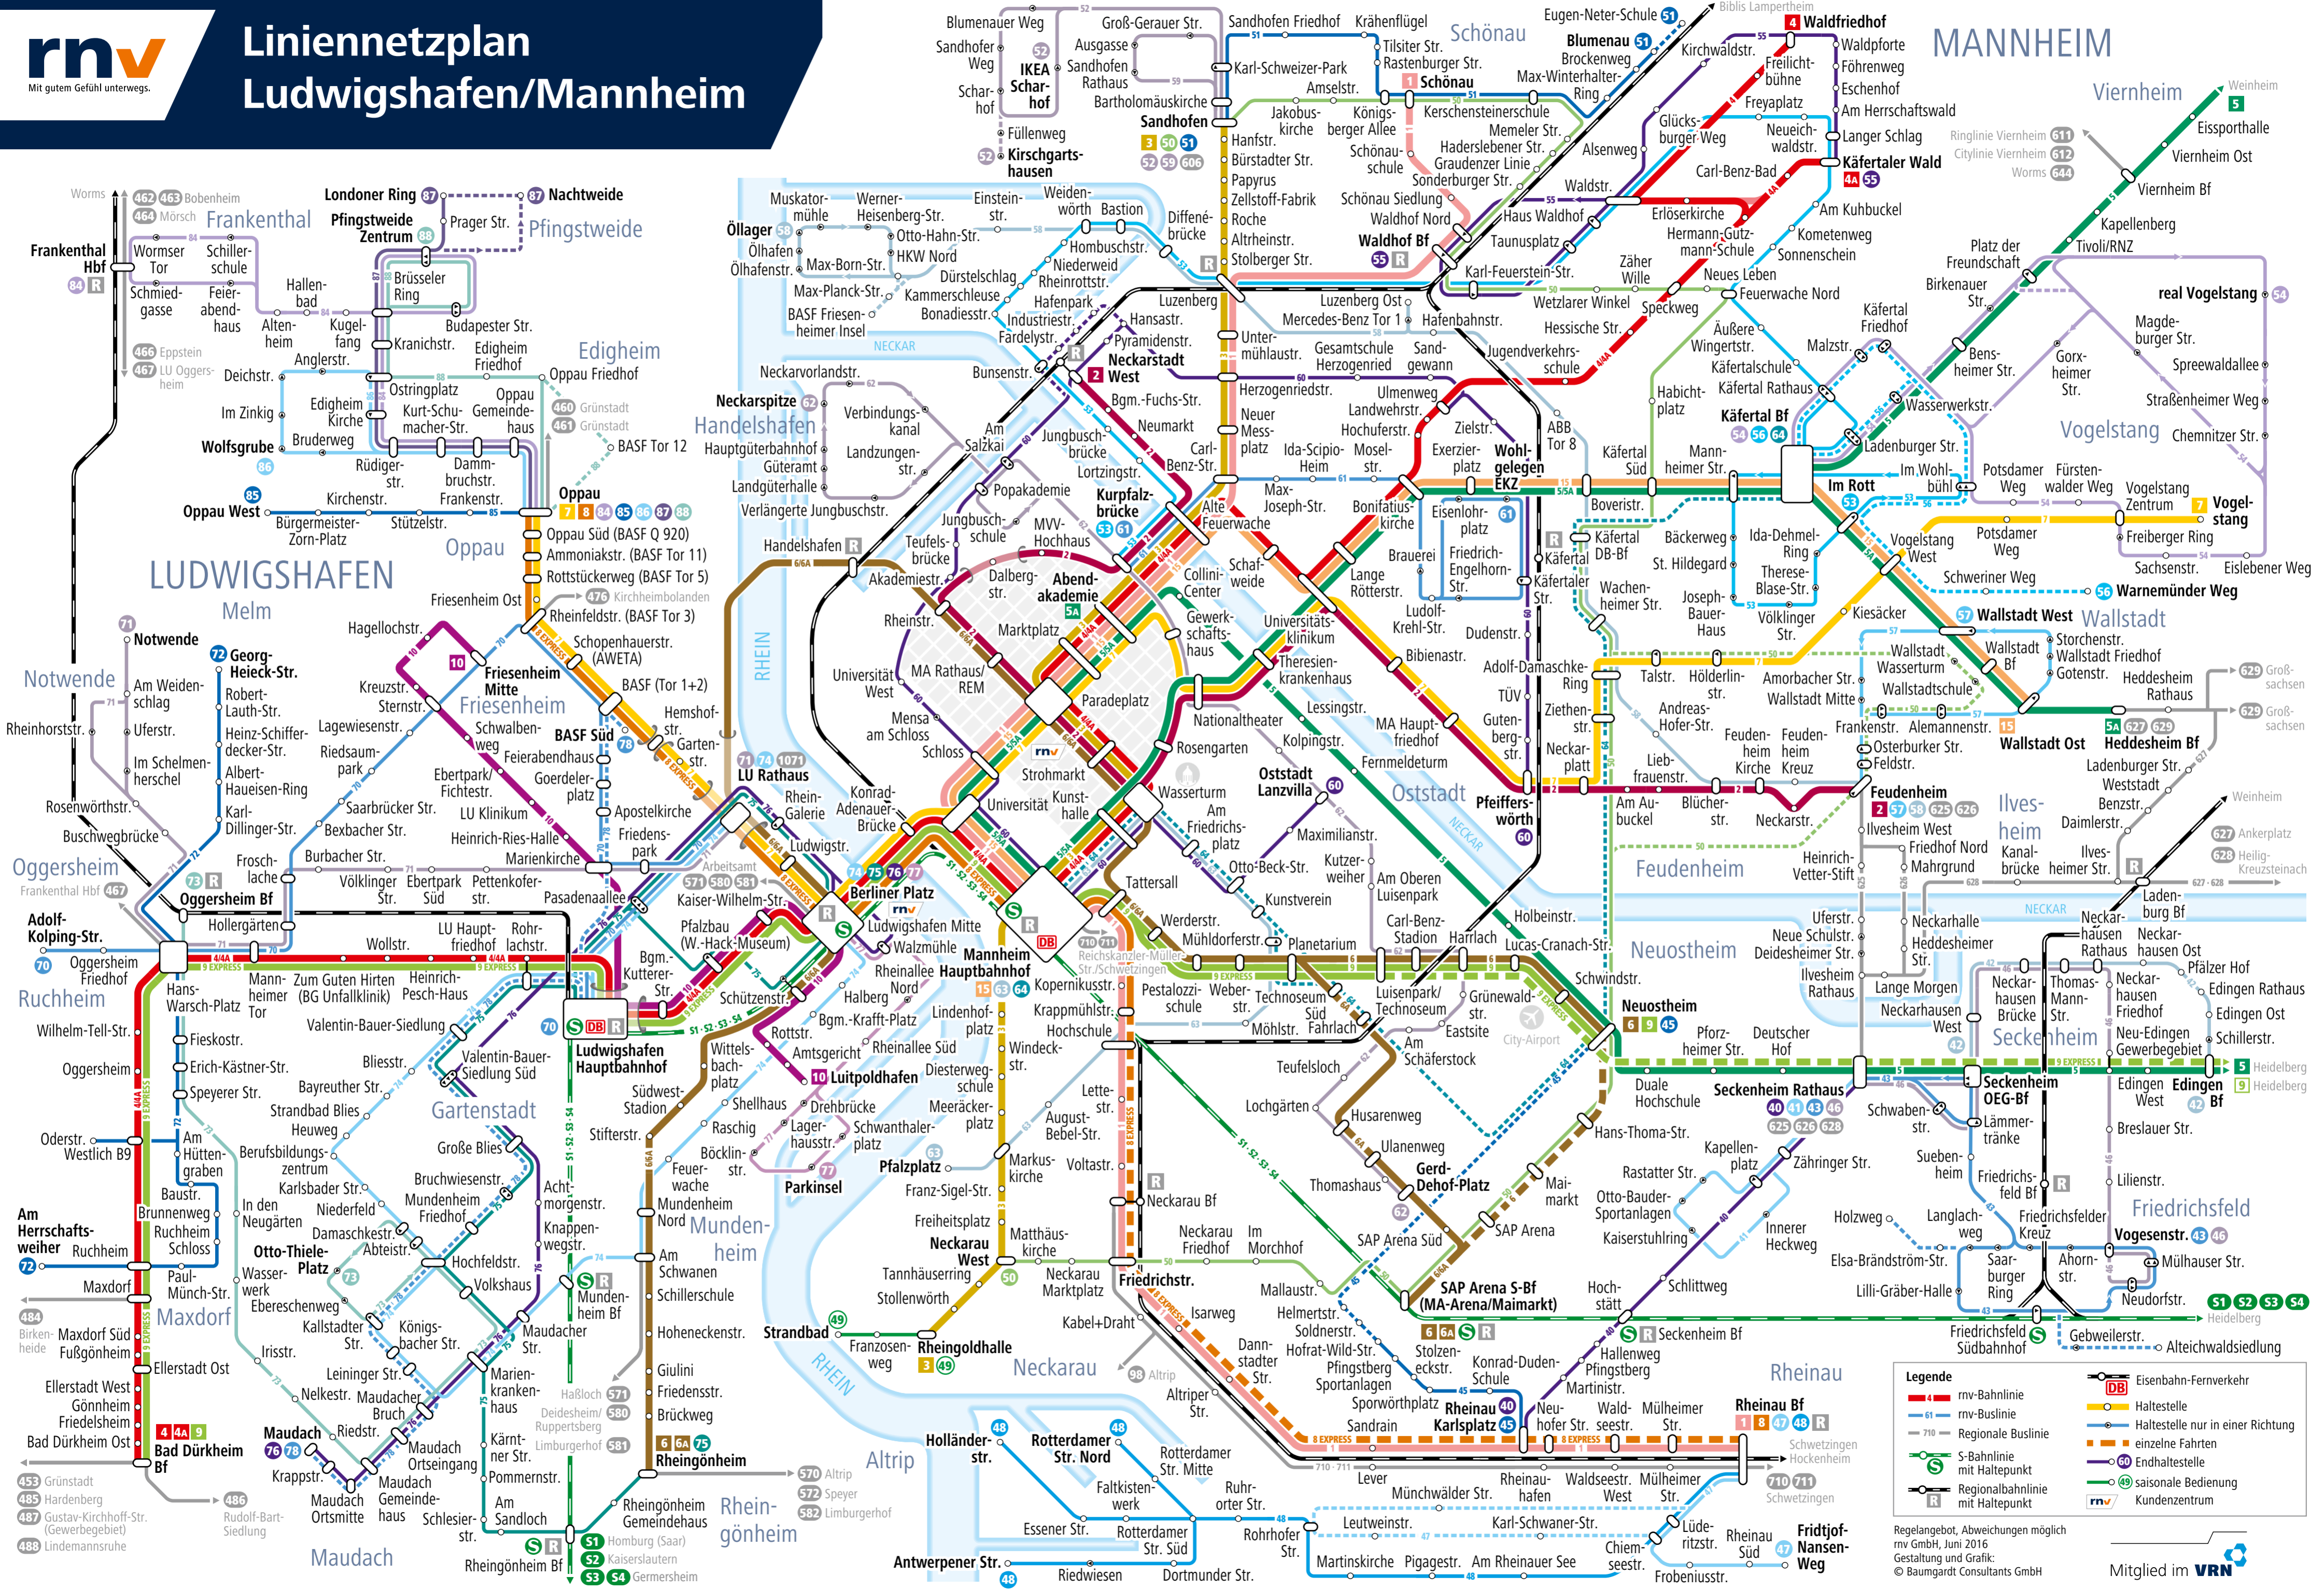

Linienetzplan Ludwigshafen/Mannheim

Legende

- rnv-Bahnlinie
- rnv-Buslinie
- Regionale Buslinie
- S-Bahnlinie mit Haltepunkt
- Regionalbahnlinie mit Haltepunkt
- Eisenbahn-Fernverkehr
- Haltestelle
- Haltestelle nur in einer Richtung
- einzelne Fahrten
- Endhaltestelle
- saisonale Bedienung
- Kundenzentrum